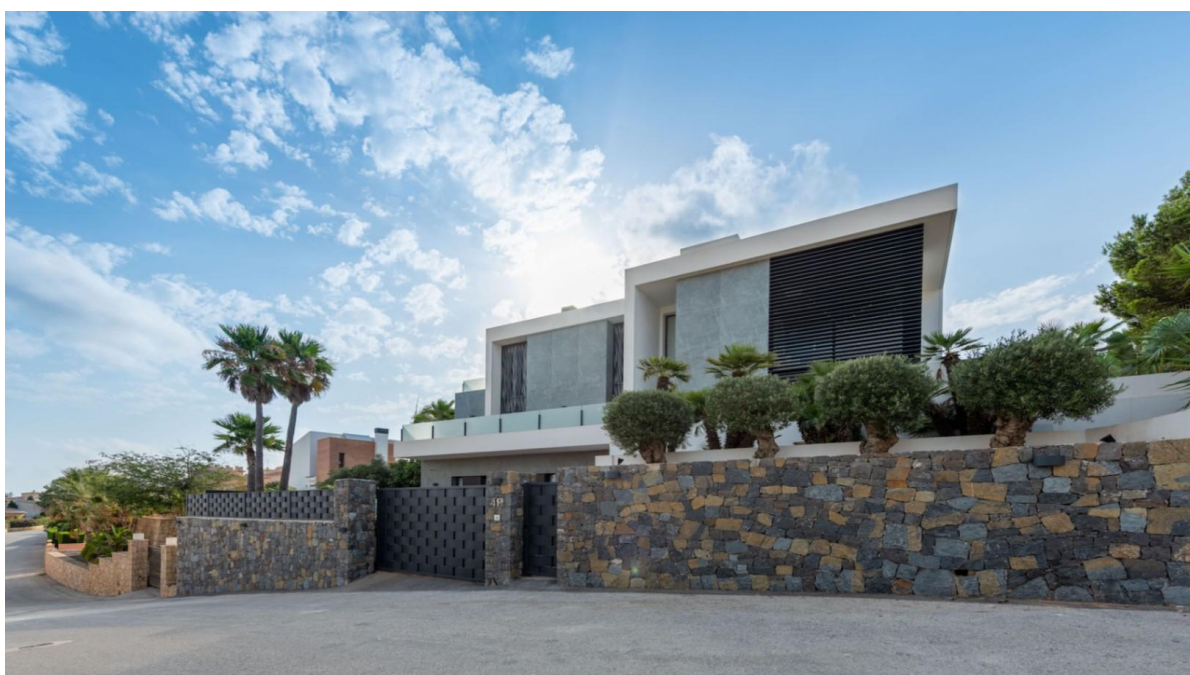

CODICE OGGETTO: NE1342V - Benitachell

La proprietà