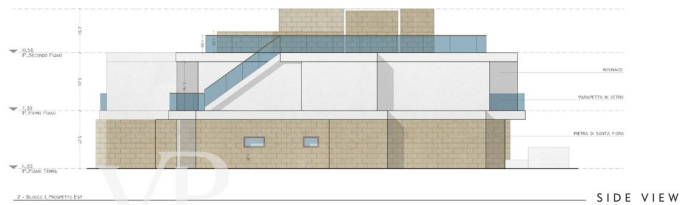

?? ????????

RESIDENZE ISOLE DI TOSCANA

ELEVATIONS

RESIDENZE ISOLE DI TOSCANA

ELEVATIONS

??????? ?????????: IT252941970 - 58020 Puntone di Scarlino – Toscana

??? ?????? ???????????

Neubauvillen in Ferragamo - Gegend von Puntone di Scarlino - 'Residenze Isole di Toscana' Es handelt sich um insgesamt 20 zum Verkauf stehende Villen, deren Preisspanne bei etwa 900.000 Euro bis 1.200.000 Euro liegt. Residenze Isole di Toscana ist ein einzigartiges Bauprojekt für ein exklusives Wohnkomplex, der sich direkt am Hafen von Scarlino an der Küste der Toskana befindet. Der Komplex umfasst 36 exklusive Apartments am Meer, 18 im Erdgeschoss mit privaten Gärten und 18 im ersten Stock mit Dachterrassen. Die Apartments haben zwei bis drei Schlafzimmer und reichen in der Größe von 104 m² bis 160 m², und bieten atemberaubende Ausblicke sowie unvergessliche Sonnenuntergänge über dem Tyrrhenischen Meer in Richtung Elba und dem Toskanischen Archipel. Luxus und höchster Komfort, Terrassen, üppige Gärten und Panoramablick von den Dachterrassen schaffen eine paradiesische Atmosphäre. Die Infrastruktur des Komplexes umfasst 39 private Garagen für die Eigentümer, 18 Erdgeschoss-Apartments mit privaten Gärten, 18 Apartments im ersten Stock mit Dachterrassen, 1 bis 3 Schlafzimmer von 104 qm bis 160 qm, privilegierte Dienstleistungen von Marina di Scarlino wie private Bootscharter, Mietverwaltung und Heimservice-Pakete.